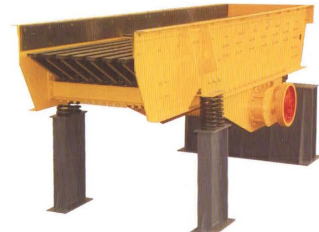

METALLOY SRL
Entre calles 3 y 4,
Parque Industrial de Tandil
Buenos Aires, Argentina
Tel.: (54294) 445 3538/ 3438
info@metalloy.com.ar
www.metalloy.com.ar

BANDEJA VIBRATORIA

Fabricado en acero según normas ASTM A 36, de construcción soldada para servicio pesado, con equipo MIG Lincoln Invertec 400 A, con chapas de revestimiento de acero Hardox, cazoletas de acero y resortes sobredimensionados, con clapeta de regulación de descarga y amplitud regulable por desplazamiento de contrapesos.

Bandeja vibratoria de alimentación bajo pila de 1500 x 900 mm con 2 motovibradores de 0,75 Kw, con tolva y clapeta de regulación con revestimiento antidesgaste

ALIMENTADORES GRIZZLY

Alimentador Grizzly con piso de 3660 x 915 mm, con unidad de vibración a doble eje excéntrico de amplitud regulable, tolva de alimentación de aprox 7 m³, con motor eléctrico de 11 Kw montado sobre resortes helicoidales

Tamaño máximo de alimentación 500 x 700 mm, capacidad hasta 250 TPH

Grillas de preclasificación opción simple o en cascada

Revestimiento antidesgaste en chapa Hardox o fundido en acero al Mn termotratado.

ZARANDAS Y SCALPERS

Zaranda inclinada de clasificación de 2 y 3 decks, superficie de 6,0 x 2,00 m inclinación de 20°, unidad excéntrica de amplitud regulable montada sobre rodamientos auto-compensados, montada sobre resortes helicoidales, con o sin mallas de alambre trenzado, con motor de 15 Kw, sus correspondientes protecciones y respectivos chutes de descarga y base de soporte con patas y pasarelas de servicio como opcionales.